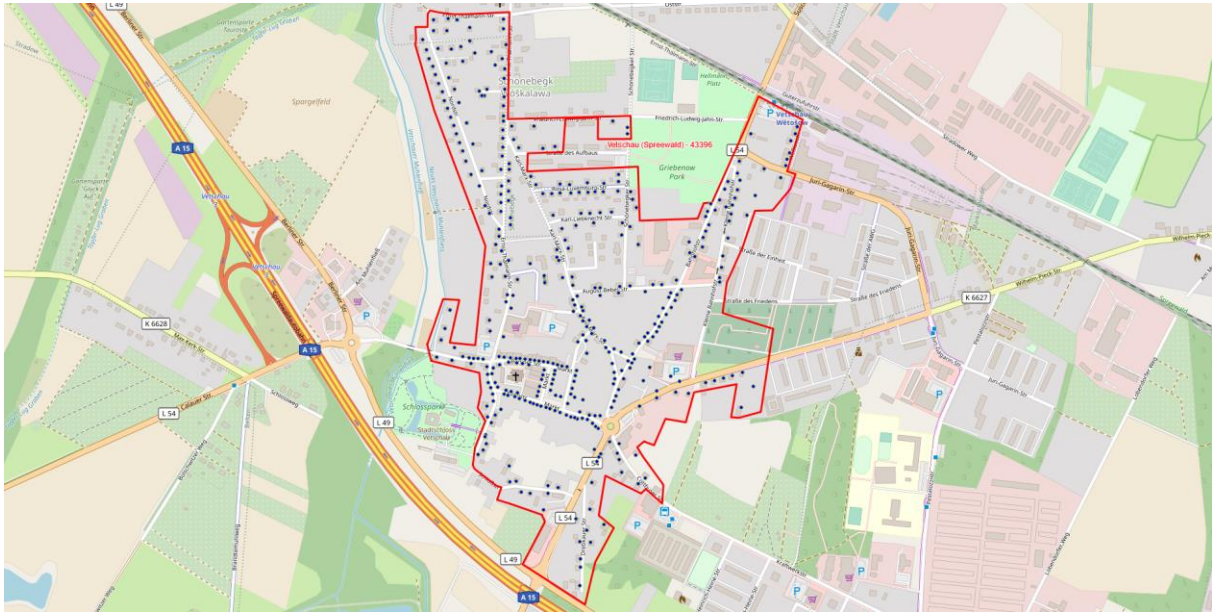

Stadt Vetschau/Spreewald
Schlossstraße 10
03226 Vetschau/Spreewald

Anlage 1: Ausbaugesbiet Polygon Vetschau (Spreewald)

Ort, Datum

Borken, _____
Ort, Datum

Für den Kooperationspartner

Für Deutsche Glasfaser