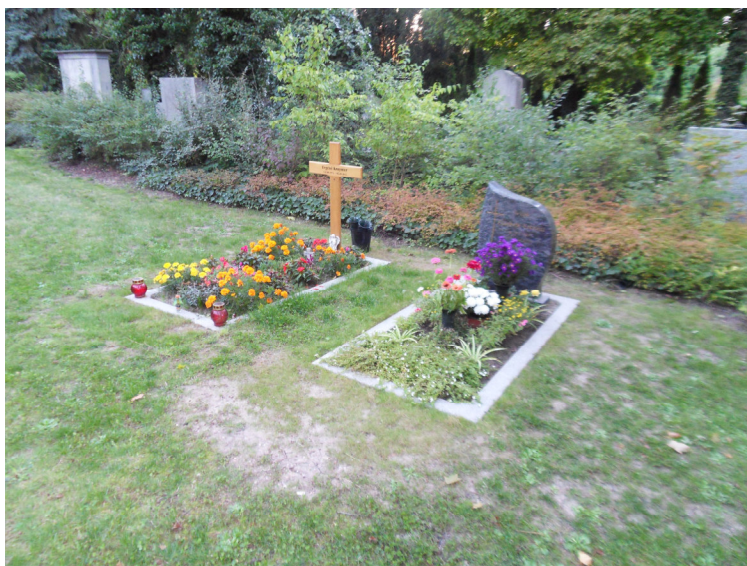

Erdbestattungsreihengrab im Rasen

Grabbeetgröße:
Rahmenaußenkante 1,80 x 0,80 m (Rasenfläche 1,60 x 0,60 m)
Ruhezeit: = Nutzungszeit: 25 Jahre, kann nicht verlängert werden
Bestattung: max. 1 Leiche
Grabpflege: nur Rasen - inklusiv
Grabbeetfläche kann auf Wunsch auch von den Angehörigen oder einem

beauftragten Gärtner bepflanzt werden

Grabmalgestaltung und Einfassung: individuell Grabmalgestaltung im Rahmen der allgemeinen Gestaltungsvorschriften möglich, höhenbündige Einfassung durch Friedhof gestellt, keine zusätzlichen Einfassungen erlaubt

Ort: auf allen Friedhofsstandorten