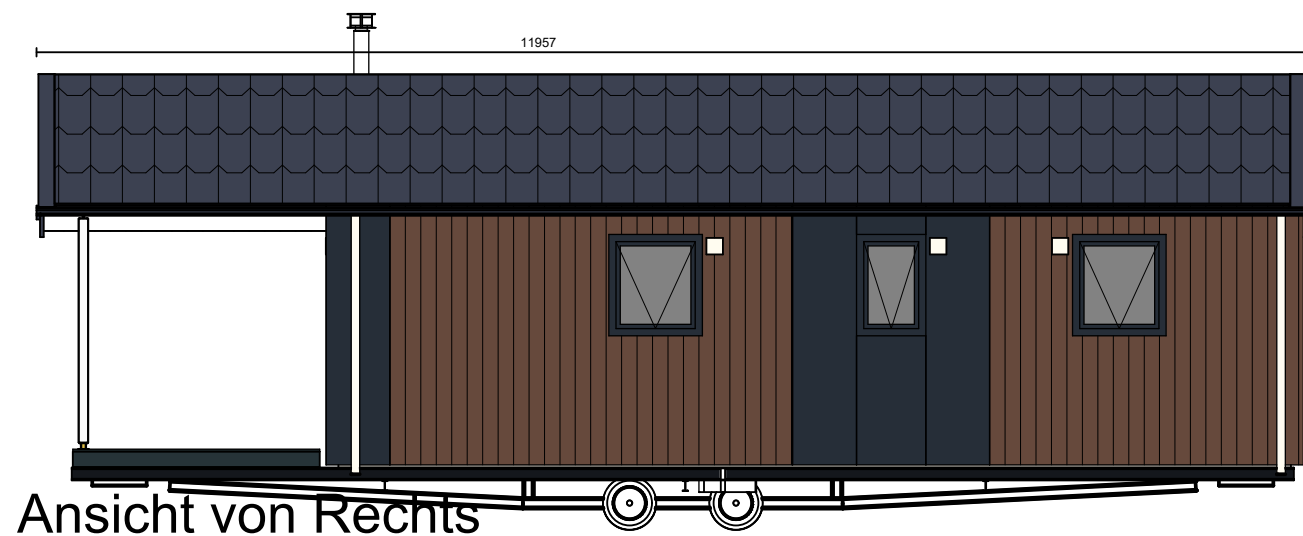

Ansicht von Rechts

Vorderansicht

Ansicht von links

Rückansicht

3D-Perspektive

Grundriss

Werk: Arcabo 99002896	
Ontwerp: Carl DL 958 x730 Spb	
Opdrachtgever: Schwimmende Apartments GbR	
Getekend: J. Vos	
Gezien:	
Datum: 02.03.2017	
Schaal: 1/75	
Gewijzigd:	

Ansicht von Rechts

Vorderansicht

Ansicht von links

Rückansicht

Grundriss

3D-Perspektive

Werk: Arcabo 99002899	
Ontwerp: Lodge 1100x507	
Opdrachtgever: Schwimmende Apartments GbR	
Getekend: J. Vos	
Gezien:	
Datum: 02.03.2017	
Schaal: 1/75	
Gewijzigd:	

Ansicht von Rechts

Vorderansicht

Ansicht von links

Rückansicht

Grundriss

3D-Perspektive

Werk: Arcabo 99002897	
Ontwerp: Ori ST 1150x445 3slk SPB	
Opdrachtgever: Schwimmende Apartments	
Getekend: J. Vos	
Gezien:	
Datum: 02.03.2017	
Schaal: 1/75	
Gewijzigd:	

Ansicht von Rechts

Vorderansicht

Ansicht von links

Rückansicht

Grundriss

3D-Perspektive

Werk: Arcabo 99002898
 Entwurf: New Bay DL 1400x430 Platdak
 Opdrachtgever: Schwimmende Apartements GbR

Getekend: J.Vos
 Gezien:
 Datum: 02.03.2017
 Schaal: 1/75
 Gewijzigd: