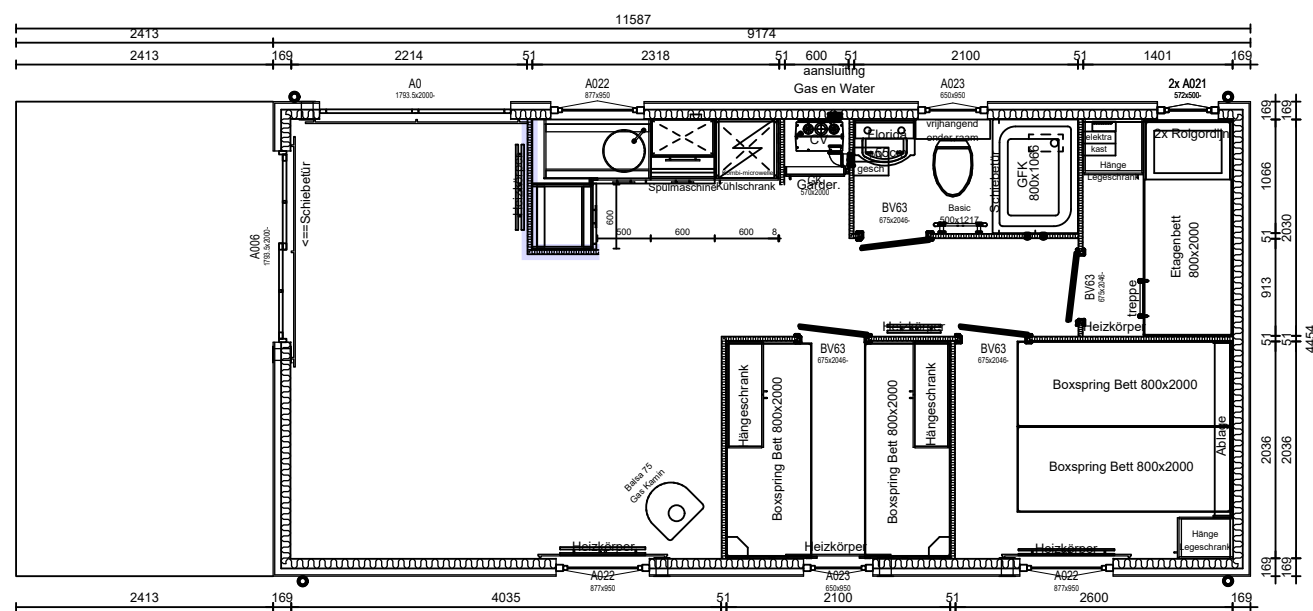

Ansicht von Rechts

Vorderansicht

Ansicht von links

Rückansicht

Grundriss

3D-Perspektive

Werk: Arcabo 99002897	
Ontwerp: Ori ST 1150x445 3slk SPB	
Opdrachtgever: Schwimmende Apartments	
Getekend: J. Vos	
Gezien:	
Datum: 02.03.2017	
Schaal: 1/75	
Gewijzigd:	

Ansicht von Rechts

Vorderansicht

Ansicht von links

Rückansicht

Grundriss

3D-Perspektive

Werk: Arcabo 99002898
 Entwurf: New Bay DL 1400x430 Platdak
 Opdrachtgever: Schwimmende Apartements GbR

Getekend: J.Vos
 Gezien:
 Datum: 02.03.2017
 Schaal: 1/75
 Gewijzigd: