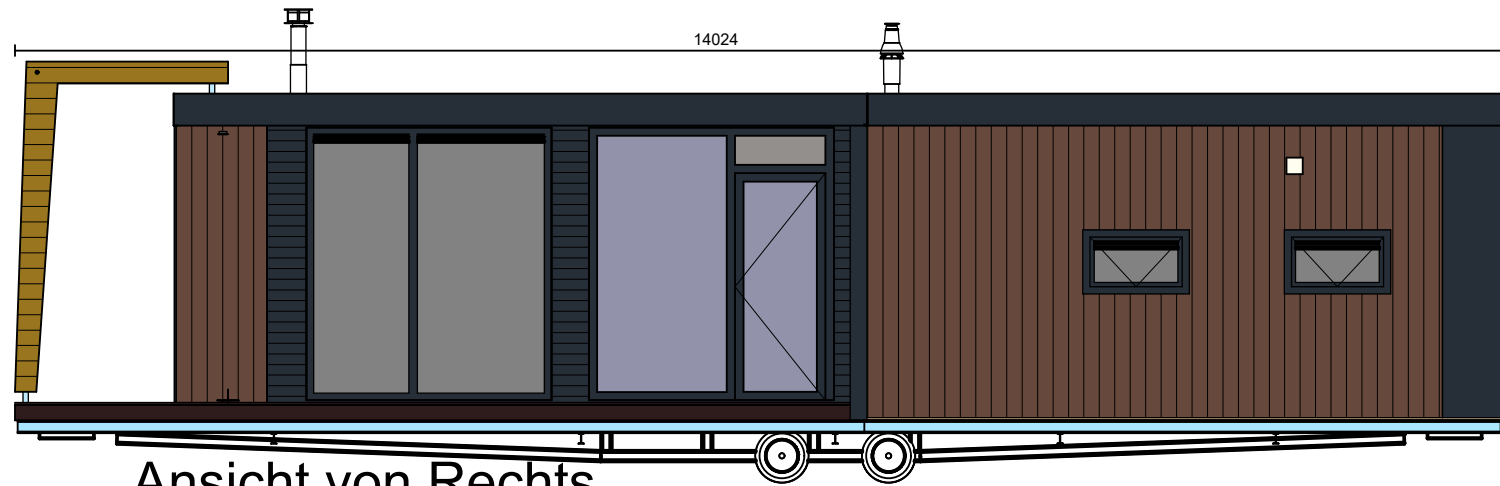

Ansicht von Rechts

Vorderansicht

Ansicht von links

Rückansicht

3D-Perspektive

Grundriss

Werk: Arcabo 99002896	
Ontwerp: Carl DL 958 x730 Spb	
Opdrachtgever: Schwimmende Apartments GbR	
Getekend: J. Vos	
Gezien:	
Datum: 02.03.2017	
Schaal: 1/75	
Gewijzigd:	

Ansicht von Rechts

Vorderansicht

Ansicht von links

Rückansicht

Grundriss

3D-Perspektive

Werk: Arcabo 99002899	
Ontwerp: Lodge 1100x507	
Opdrachtgever: Schwimmende Apartments GbR	
Getekend: J. Vos	
Gezien:	
Datum: 02.03.2017	
Schaal: 1/75	
Gewijzigd:	

Ansicht von Rechts

Vorderansicht

Ansicht von links

Rückansicht

Grundriss

3D-Perspektive

Werk: Arcabo 99002897	
Ontwerp: Ori ST 1150x445 3slk SPB	
Opdrachtgever: Schwimmende Apartments	
Getekend: J. Vos	
Gezien:	
Datum: 02.03.2017	
Schaal: 1/75	
Gewijzigd:	

Ansicht von Rechts

Vorderansicht

Ansicht von links

Rückansicht

Grundriss

3D-Perspektive

Werk: Arcabo 99002898
 Entwurf: New Bay DL 1400x430 Platdak
 Opdrachtgever: Schwimmende Apartements GbR

Getekend: J.Vos
 Gezien:
 Datum: 02.03.2017
 Schaal: 1/75
 Gewijzigd: