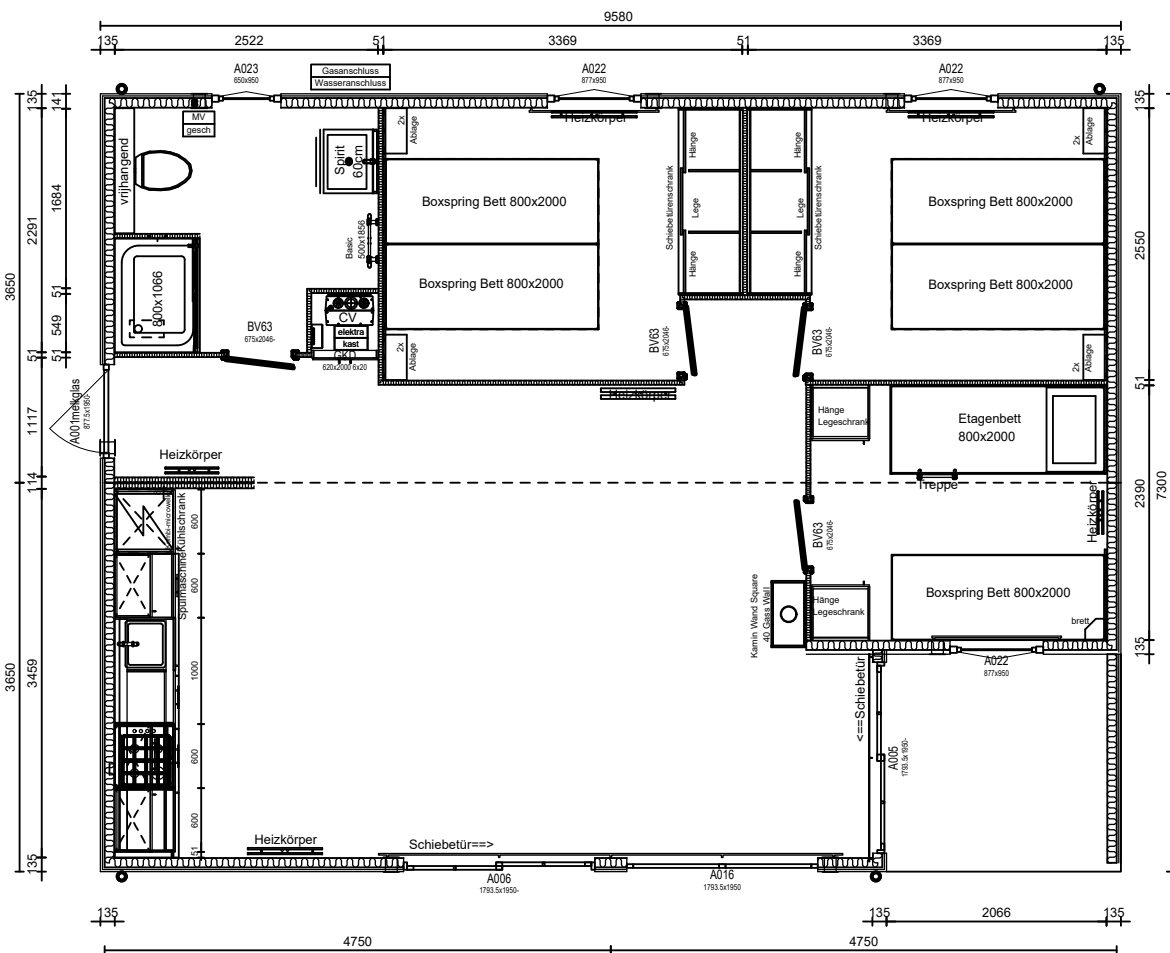

Ansicht von Rechts

Vorderansicht

Ansicht von links

Rückansicht

3D-Perspektive

Grundriss

Werk: Arcabo 99002896	
Ontwerp: Carl DL 958 x730 Spb	
Opdrachtgever: Schwimmende Apartments GbR	
Getekend: J. Vos	
Gezien:	
Datum: 02.03.2017	
Schaal: 1/75	
Gewijzigd:	

Ansicht von Rechts

Vorderansicht

Ansicht von links

Rückansicht

Grundriss

3D-Perspektive

Werk: Arcabo 99002899	
Ontwerp: Lodge 1100x507	
Opdrachtgever: Schwimmende Apartments GbR	
Getekend: J. Vos	
Gezien:	
Datum: 02.03.2017	
Schaal: 1/75	
Gewijzigd:	

Ansicht von Rechts

Vorderansicht

Ansicht von links

Rückansicht

Grundriss

3D-Perspektive

Werk: Arcabo 99002898
 Entwurf: New Bay DL 1400x430 Platdak
 Opdrachtgever: Schwimmende Apartements GbR

Getekend: J.Vos
 Gezien:
 Datum: 02.03.2017
 Schaal: 1/75
 Gewijzigd: