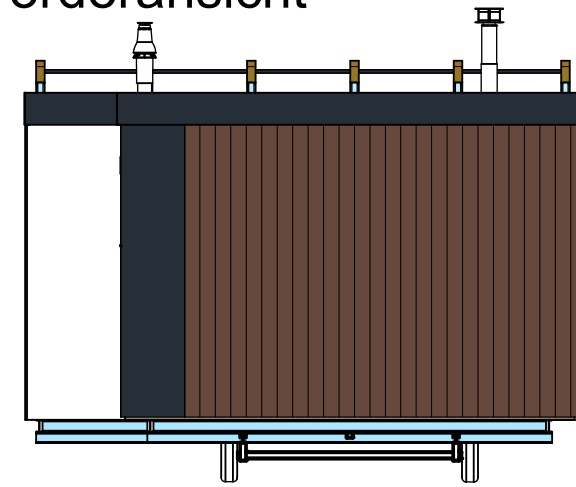

Ansicht von Rechts

Vorderansicht

Ansicht von links

Rückansicht

Grundriss

3D-Perspektive

Werk: Arcabo 99002897	
Ontwerp: Ori ST 1150x445 3slk SPB	
Opdrachtgever: Schwimmende Apartments	
Getekend: J. Vos	
Gezien:	
Datum: 02.03.2017	
Schaal: 1/75	
Gewijzigd:	

Ansicht von Rechts

Vorderansicht

Ansicht von links

Rückansicht

Grundriss

3D-Perspektive

Werk: Arcabo 99002898
 Entwurf: New Bay DL 1400x430 Platdak
 Opdrachtgever: Schwimmende Apartements GbR

Getekend: J.Vos
 Gezien:
 Datum: 02.03.2017
 Schaal: 1/75
 Gewijzigd: