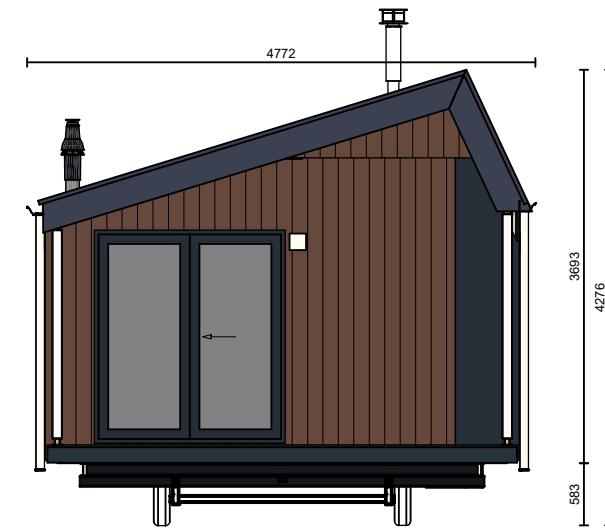

Ansicht von Rechts

Vorderansicht

Ansicht von links

Rückansicht

3D-Perspektive

Grundriss

Werk: Arcabo 99002896	
Ontwerp: Carl DL 958 x730 Spb	
Opdrachtgever: Schwimmende Apartments GbR	
Getekend: J. Vos	
Gezien:	
Datum: 02.03.2017	
Schaal: 1/75	
Gewijzigd:	

Ansicht von Rechts

Vorderansicht

Ansicht von links

Rückansicht

Grundriss

3D-Perspektive

Werk: Arcabo 99002899	
Ontwerp: Lodge 1100x507	
Opdrachtgever: Schwimmende Apartments GbR	
Getekend: J. Vos	
Gezien:	
Datum: 02.03.2017	
Schaal: 1/75	
Gewijzigd:	

Ansicht von Rechts

Vorderansicht

Ansicht von links

Rückansicht

Grundriss

3D-Perspektive

Werk: Arcabo 99002897	
Ontwerp: Ori ST 1150x445 3slk SPB	
Opdrachtgever: Schwimmende Apartments	
Getekend: J. Vos	
Gezien:	
Datum: 02.03.2017	
Schaal: 1/75	
Gewijzigd:	

Ansicht von Rechts

Vorderansicht

Ansicht von links

Rückansicht

Grundriss

3D-Perspektive

Werk: Arcabo 99002898
 Entwurf: New Bay DL 1400x430 Platdak
 Opdrachtgever: Schwimmende Apartements GbR

Getekend: J.Vos
 Gezien:
 Datum: 02.03.2017
 Schaal: 1/75
 Gewijzigd: