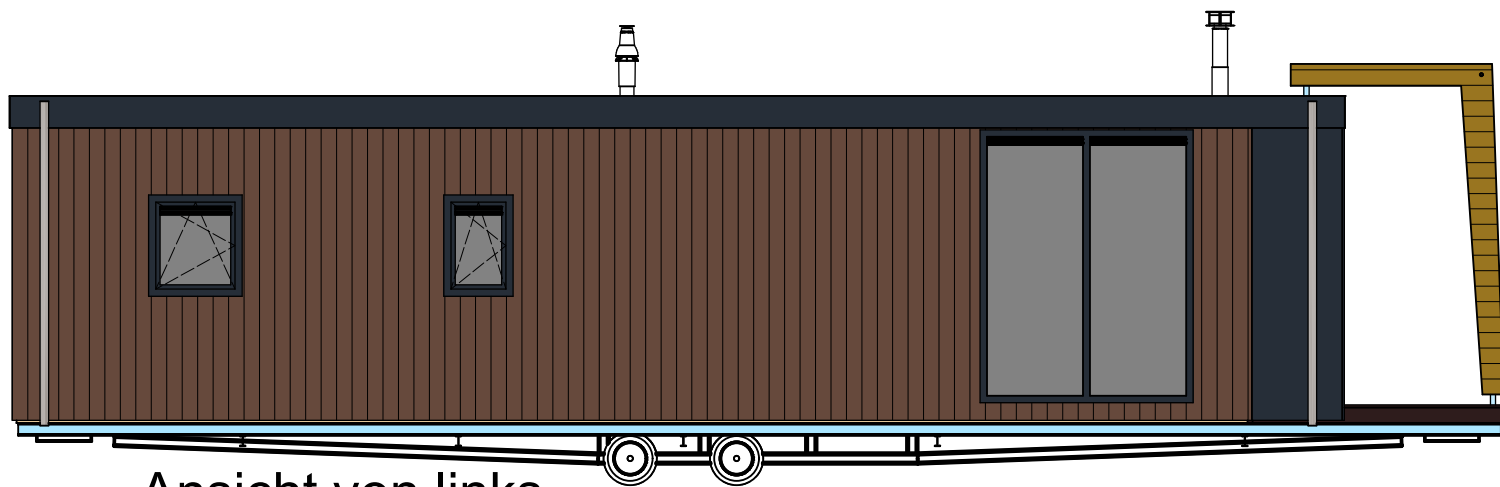

Ansicht von Rechts

Vorderansicht

Ansicht von links

Rückansicht

3D-Perspektive

Grundriss

Werk: Arcabo 99002896	
Ontwerp: Carl DL 958 x730 Spb	
Opdrachtgever: Schwimmende Apartments GbR	
Getekend: J. Vos	
Gezien:	
Datum: 02.03.2017	
Schaal: 1/75	
Gewijzigd:	

Ansicht von Rechts

Vorderansicht

Ansicht von links

Rückansicht

Grundriss

3D-Perspektive

Werk: Arcabo 99002899	
Ontwerp: Lodge 1100x507	
Opdrachtgever: Schwimmende Apartments GbR	
Getekend: J. Vos	
Gezien:	
Datum: 02.03.2017	
Schaal: 1/75	
Gewijzigd:	

Ansicht von Rechts

Vorderansicht

Ansicht von links

Rückansicht

Grundriss

3D-Perspektive

Werk: Arcabo 99002897	
Ontwerp: Ori ST 1150x445 3slk SPB	
Opdrachtgever: Schwimmende Apartments	
Getekend: J. Vos	
Gezien:	
Datum: 02.03.2017	
Schaal: 1/75	
Gewijzigd:	

Ansicht von Rechts

Vorderansicht

Ansicht von links

Rückansicht

Grundriss

3D-Perspektive

Werk: Arcabo 99002898
 Entwurf: New Bay DL 1400x430 Platdak
 Opdrachtgever: Schwimmende Apartements GbR

Getekend: J.Vos
 Gezien:
 Datum: 02.03.2017
 Schaal: 1/75
 Gewijzigd: