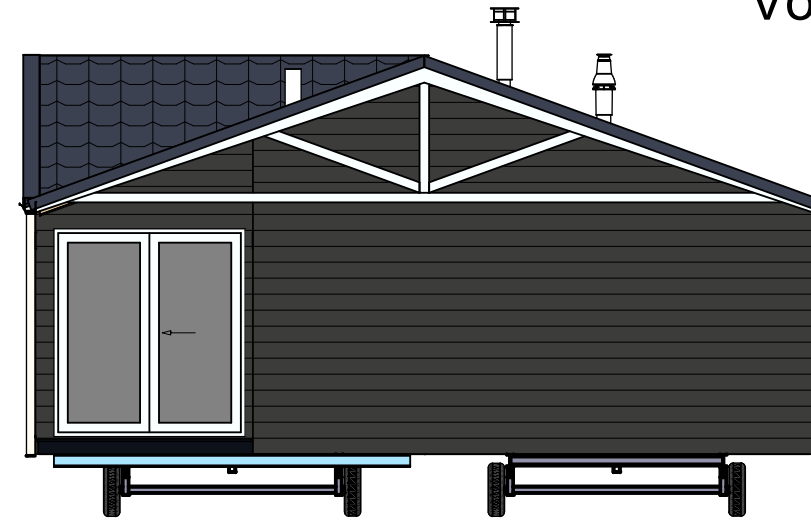

Ansicht von Rechts

Vorderansicht

Ansicht von links

Rückansicht

3D-Perspektive

Grundriss

Werk: Arcabo 99002896	
Ontwerp: Carl DL 958 x730 Spb	
Opdrachtgever: Schwimmende Apartments GbR	
Getekend: J. Vos	
Gezien:	
Datum: 02.03.2017	
Schaal: 1/75	
Gewijzigd:	

Ansicht von Rechts

Vorderansicht

Ansicht von links

Rückansicht

Grundriss

3D-Perspektive

Werk: Arcabo 99002899	
Ontwerp: Lodge 1100x507	
Opdrachtgever: Schwimmende Apartments GbR	
Getekend: J. Vos	
Gezien:	
Datum: 02.03.2017	
Schaal: 1/75	
Gewijzigd:	

Ansicht von Rechts

Vorderansicht

Ansicht von links

Rückansicht

Grundriss

3D-Perspektive

Werk: Arcabo 99002897	
Ontwerp: Ori ST 1150x445 3slk SPB	
Opdrachtgever: Schwimmende Apartments	
Getekend: J. Vos	
Gezien:	
Datum: 02.03.2017	
Schaal: 1/75	
Gewijzigd:	

Ansicht von Rechts

Vorderansicht

Ansicht von links

Rückansicht

Grundriss

3D-Perspektive

Werk: Arcabo 99002898
 Entwurf: New Bay DL 1400x430 Platdak
 Opdrachtgever: Schwimmende Apartements GbR

Getekend: J.Vos
 Gezien:
 Datum: 02.03.2017
 Schaal: 1/75
 Gewijzigd: