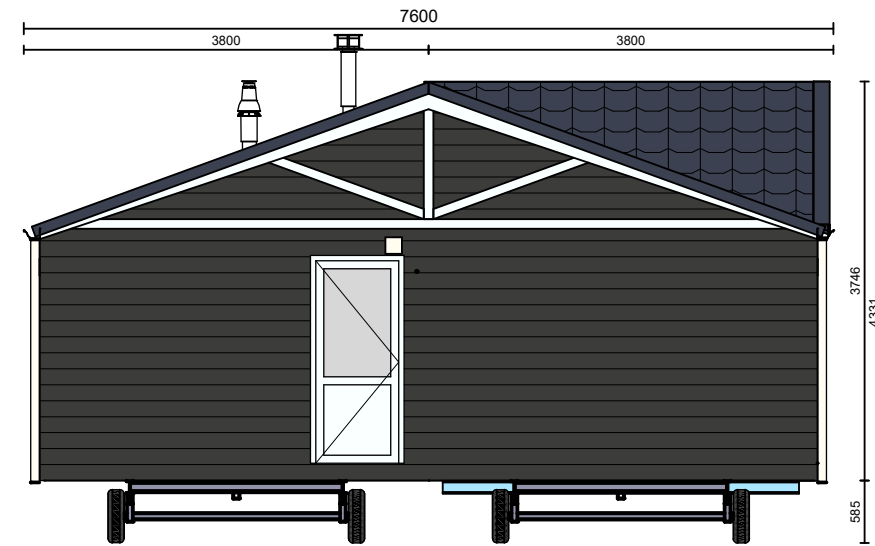

Ansicht von Rechts

Vorderansicht

Ansicht von links

Rückansicht

3D-Perspektive

Grundriss

Werk: Arcabo 99002896	
Ontwerp: Carl DL 958 x730 Spb	
Opdrachtgever: Schwimmende Apartments GbR	
Getekend: J. Vos	
Gezien:	
Datum: 02.03.2017	
Schaal: 1/75	
Gewijzigd:	

Ansicht von Rechts

Vorderansicht

Ansicht von links

Rückansicht

Grundriss

3D-Perspektive

Werk: Arcabo 99002899	
Ontwerp: Lodge 1100x507	
Opdrachtgever: Schwimmende Apartments GbR	
Getekend: J. Vos	
Gezien:	
Datum: 02.03.2017	
Schaal: 1/75	
Gewijzigd:	

Ansicht von Rechts

Vorderansicht

Ansicht von links

Rückansicht

Grundriss

3D-Perspektive

Werk: Arcabo 99002897	
Ontwerp: Ori ST 1150x445 3slk SPB	
Opdrachtgever: Schwimmende Apartments	
Getekend: J. Vos	
Gezien:	
Datum: 02.03.2017	
Schaal: 1/75	
Gewijzigd:	

Ansicht von Rechts

Vorderansicht

Ansicht von links

Rückansicht

Grundriss

3D-Perspektive

Werk: Arcabo 99002898
 Entwurf: New Bay DL 1400x430 Platdak
 Opdrachtgever: Schwimmende Apartements GbR

Getekend: J.Vos
 Gezien:
 Datum: 02.03.2017
 Schaal: 1/75
 Gewijzigd: