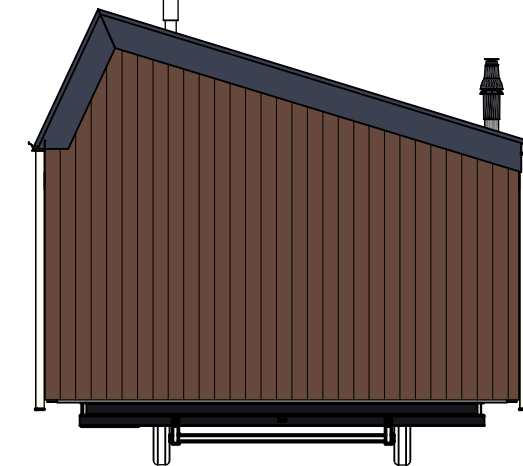

Ansicht von Rechts

Vorderansicht

Ansicht von links

Rückansicht

3D-Perspektive

Grundriss

Werk: Arcabo 99002896	
Ontwerp: Carl DL 958 x730 Spb	
Opdrachtgever: Schwimmende Apartments GbR	
Getekend: J. Vos	
Gezien:	
Datum: 02.03.2017	
Schaal: 1/75	
Gewijzigd:	

Ansicht von Rechts

Vorderansicht

Ansicht von links

Rückansicht

Grundriss

3D-Perspektive

Werk: Arcabo 99002899	
Ontwerp: Lodge 1100x507	
Opdrachtgever: Schwimmende Apartments GbR	
Getekend: J. Vos	
Gezien:	
Datum: 02.03.2017	
Schaal: 1/75	
Gewijzigd:	

Ansicht von Rechts

Vorderansicht

Ansicht von links

Rückansicht

Grundriss

3D-Perspektive

Werk: Arcabo 99002897	
Ontwerp: Ori ST 1150x445 3slk SPB	
Opdrachtgever: Schwimmende Apartments	
Getekend: J. Vos	
Gezien:	
Datum: 02.03.2017	
Schaal: 1/75	
Gewijzigd:	

Ansicht von Rechts

Vorderansicht

Ansicht von links

Rückansicht

Grundriss

3D-Perspektive

Werk: Arcabo 99002898
 Entwurf: New Bay DL 1400x430 Platdak
 Opdrachtgever: Schwimmende Apartements GbR

Getekend: J.Vos
 Gezien:
 Datum: 02.03.2017
 Schaal: 1/75
 Gewijzigd: