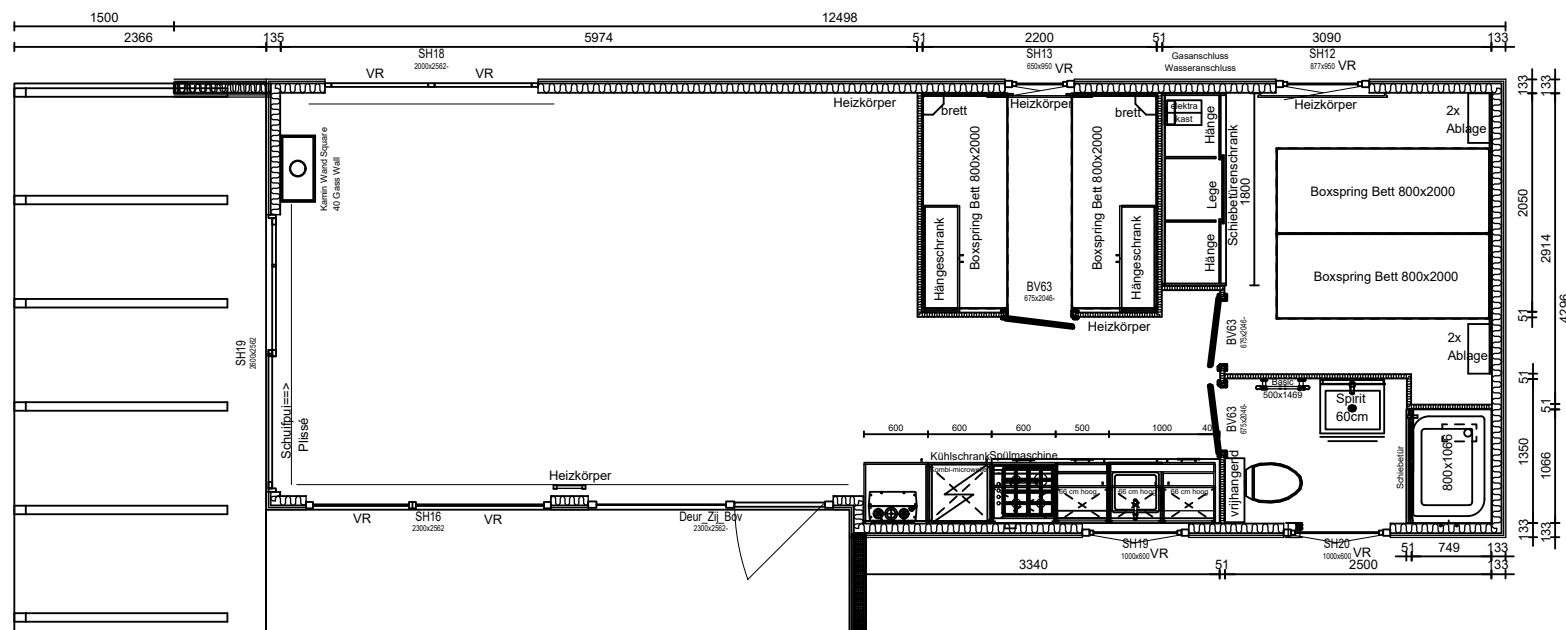

Ansicht von Rechts

Vorderansicht

Ansicht von links

Rückansicht

Grundriss

3D-Perspektive

Werk: Arcabo 99002898
 Entwurf: New Bay DL 1400x430 Platdak
 Opdrachtgever: Schwimmende Apartements GbR

Getekend: J.Vos
 Gezien:
 Datum: 02.03.2017
 Schaal: 1/75
 Gewijzigd: