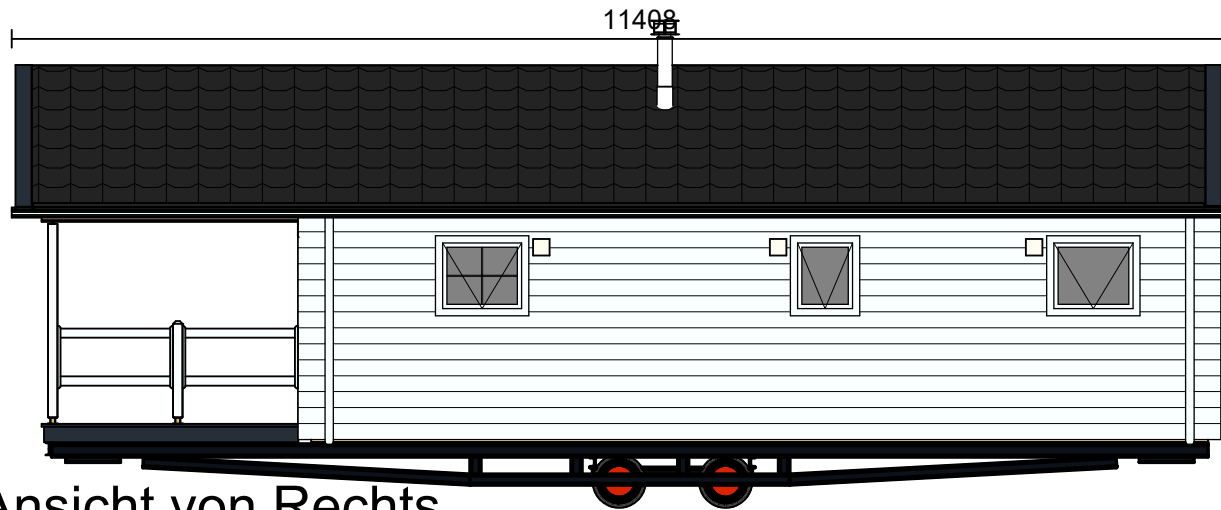

Ansicht von Rechts

Vorderansicht

Ansicht von links

Rückansicht

3D-Perspektive

Grundriss

Werk: Arcabo 99002896	
Ontwerp: Carl DL 958 x730 Spb	
Opdrachtgever: Schwimmende Apartments GbR	
Getekend: J. Vos	
Gezien:	
Datum: 02.03.2017	
Schaal: 1/75	
Gewijzigd:	

Ansicht von Rechts

Vorderansicht

Ansicht von links

Rückansicht

Grundriss

3D-Perspektive

Werk: Arcabo 99002899	
Ontwerp: Lodge 1100x507	
Opdrachtgever: Schwimmende Apartments GbR	
Getekend: J. Vos	
Gezien:	
Datum: 02.03.2017	
Schaal: 1/75	
Gewijzigd:	

Ansicht von Rechts

Vorderansicht

Ansicht von links

Rückansicht

Grundriss

3D-Perspektive

Werk: Arcabo 99002897	
Ontwerp: Ori ST 1150x445 3slk SPB	
Opdrachtgever: Schwimmende Apartments	
Getekend: J. Vos	
Gezien:	
Datum: 02.03.2017	
Schaal: 1/75	
Gewijzigd:	

Ansicht von Rechts

Vorderansicht

Ansicht von links

Rückansicht

Grundriss

3D-Perspektive

Werk: Arcabo 99002898
 Entwurf: New Bay DL 1400x430 Platdak
 Opdrachtgever: Schwimmende Apartements GbR

Getekend: J.Vos
 Gezien:
 Datum: 02.03.2017
 Schaal: 1/75
 Gewijzigd: