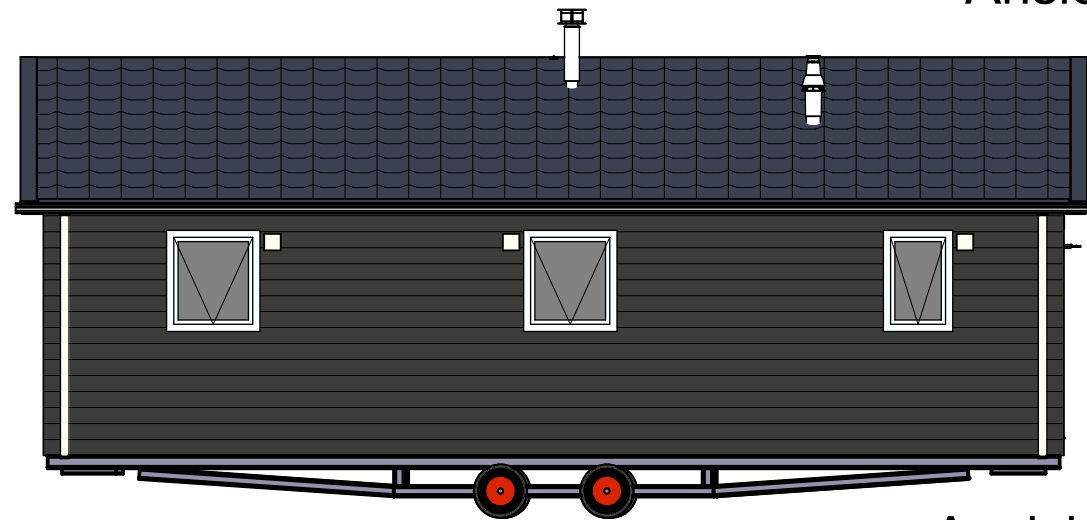

Ansicht von Rechts

Vorderansicht

Ansicht von links

Rückansicht

3D-Perspektive

Grundriss

Werk: Arcabo 99002896	
Ontwerp: Carl DL 958 x730 Spb	
Opdrachtgever: Schwimmende Apartments GbR	
Getekend: J. Vos	
Gezien:	
Datum: 02.03.2017	
Schaal: 1/75	
Gewijzigd:	

Ansicht von Rechts

Vorderansicht

Ansicht von links

Rückansicht

Grundriss

3D-Perspektive

Werk: Arcabo 99002899	
Ontwerp: Lodge 1100x507	
Opdrachtgever: Schwimmende Apartments GbR	
Getekend: J. Vos	
Gezien:	
Datum: 02.03.2017	
Schaal: 1/75	
Gewijzigd:	

Ansicht von Rechts

Vorderansicht

Ansicht von links

Rückansicht

Grundriss

3D-Perspektive

Werk: Arcabo 99002897	
Ontwerp: Ori ST 1150x445 3slk SPB	
Opdrachtgever: Schwimmende Apartments	
Getekend: J. Vos	
Gezien:	
Datum: 02.03.2017	
Schaal: 1/75	
Gewijzigd:	

Ansicht von Rechts

Vorderansicht

Ansicht von links

Rückansicht

Grundriss

3D-Perspektive

Werk: Arcabo 99002898
 Entwurf: New Bay DL 1400x430 Platdak
 Opdrachtgever: Schwimmende Apartements GbR

Getekend: J.Vos
 Gezien:
 Datum: 02.03.2017
 Schaal: 1/75
 Gewijzigd: