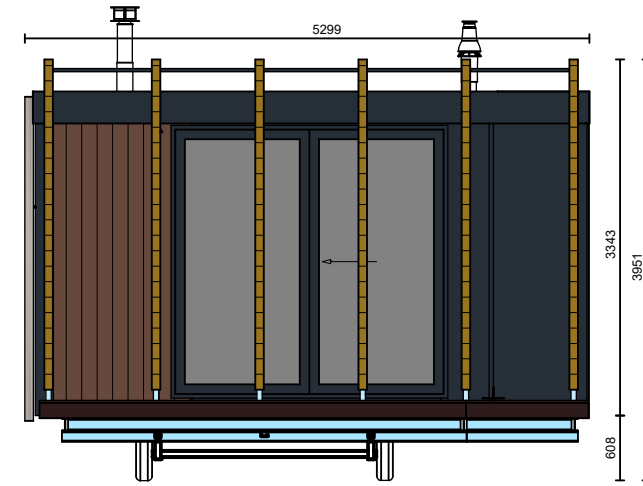

Ansicht von Rechts

Vorderansicht

Ansicht von links

Rückansicht

Grundriss

3D-Perspektive

Werk: Arcabo 99002897	
Ontwerp: Ori ST 1150x445 3slk SPB	
Opdrachtgever: Schwimmende Apartments	
Getekend: J. Vos	
Gezien:	
Datum: 02.03.2017	
Schaal: 1/75	
Gewijzigd:	

Ansicht von Rechts

Vorderansicht

Ansicht von links

Rückansicht

Grundriss

3D-Perspektive

Werk: Arcabo 99002898
 Entwurf: New Bay DL 1400x430 Platdak
 Opdrachtgever: Schwimmende Apartements GbR

Getekend: J.Vos
 Gezien:
 Datum: 02.03.2017
 Schaal: 1/75
 Gewijzigd: