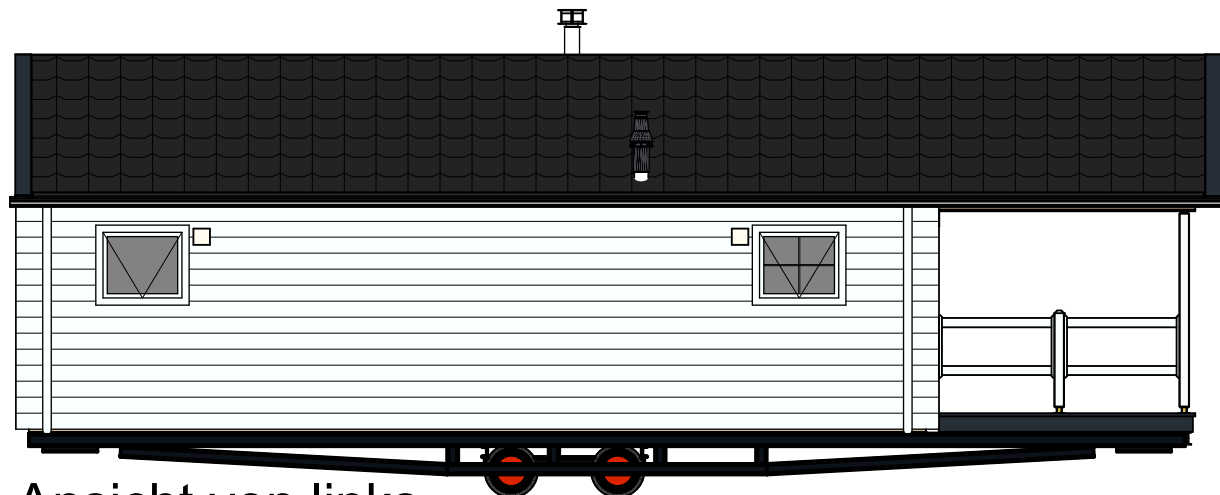

Ansicht von Rechts

Vorderansicht

Ansicht von links

Rückansicht

3D-Perspektive

Grundriss

Werk: Arcabo 99002896	
Ontwerp: Carl DL 958 x730 Spb	
Opdrachtgever: Schwimmende Apartments GbR	
Getekend: J. Vos	
Gezien:	
Datum: 02.03.2017	
Schaal: 1/75	
Gewijzigd:	

Ansicht von Rechts

Vorderansicht

Ansicht von links

Rückansicht

Grundriss

3D-Perspektive

Werk: Arcabo 99002899	
Ontwerp: Lodge 1100x507	
Opdrachtgever: Schwimmende Apartments GbR	
Getekend: J. Vos	
Gezien:	
Datum: 02.03.2017	
Schaal: 1/75	
Gewijzigd:	

Ansicht von Rechts

Vorderansicht

Ansicht von links

Rückansicht

Grundriss

3D-Perspektive

Werk: Arcabo 99002897	
Ontwerp: Ori ST 1150x445 3slk SPB	
Opdrachtgever: Schwimmende Apartments	
Getekend: J. Vos	
Gezien:	
Datum: 02.03.2017	
Schaal: 1/75	
Gewijzigd:	

Ansicht von Rechts

Vorderansicht

Ansicht von links

Rückansicht

Grundriss

3D-Perspektive

Werk: Arcabo 99002898
 Entwurf: New Bay DL 1400x430 Platdak
 Opdrachtgever: Schwimmende Apartements GbR

Getekend: J.Vos
 Gezien:
 Datum: 02.03.2017
 Schaal: 1/75
 Gewijzigd: