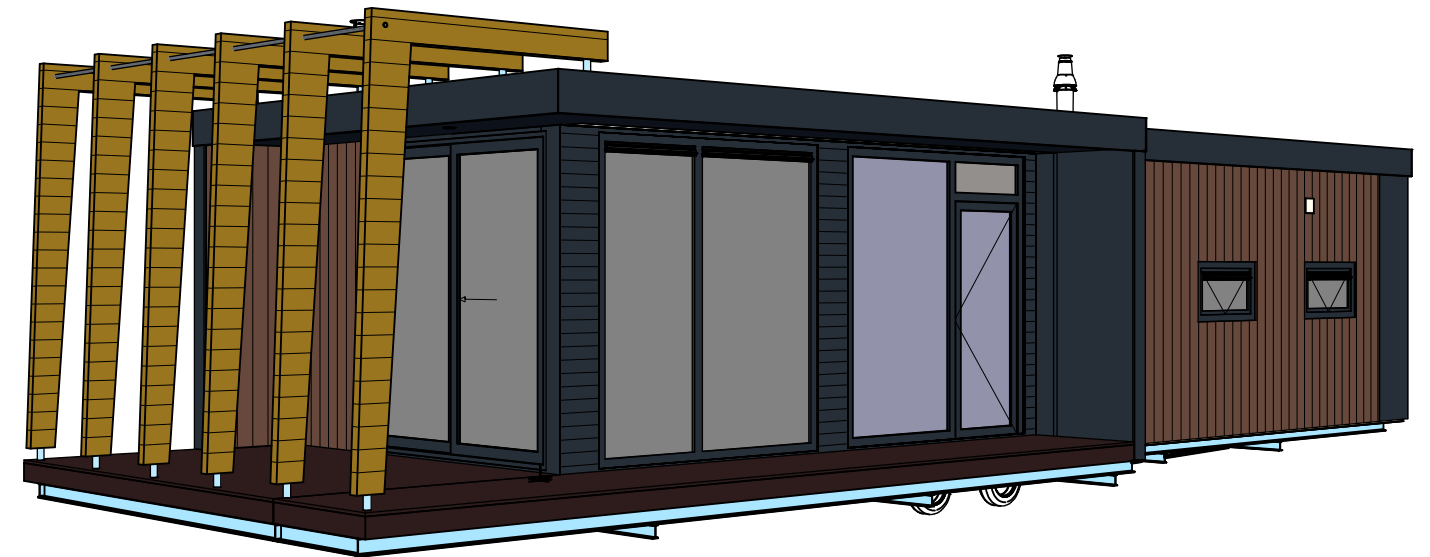

Ansicht von Rechts

Vorderansicht

Ansicht von links

Rückansicht

3D-Perspektive

Grundriss

Werk: Arcabo 99002896	
Ontwerp: Carl DL 958 x730 Spb	
Opdrachtgever: Schwimmende Apartments GbR	
Getekend: J. Vos	
Gezien:	
Datum: 02.03.2017	
Schaal: 1/75	
Gewijzigd:	

Ansicht von Rechts

Vorderansicht

Ansicht von links

Rückansicht

Grundriss

3D-Perspektive

Werk: Arcabo 99002899	
Ontwerp: Lodge 1100x507	
Opdrachtgever: Schwimmende Apartments GbR	
Getekend: J. Vos	
Gezien:	
Datum: 02.03.2017	
Schaal: 1/75	
Gewijzigd:	

Ansicht von Rechts

Vorderansicht

Ansicht von links

Rückansicht

Grundriss

3D-Perspektive

Werk: Arcabo 99002897	
Ontwerp: Ori ST 1150x445 3slk SPB	
Opdrachtgever: Schwimmende Apartments	
Getekend: J. Vos	
Gezien:	
Datum: 02.03.2017	
Schaal: 1/75	
Gewijzigd:	

Ansicht von Rechts

Vorderansicht

Ansicht von links

Rückansicht

Grundriss

3D-Perspektive

Werk: Arcabo 99002898
 Entwurf: New Bay DL 1400x430 Platdak
 Opdrachtgever: Schwimmende Apartements GbR

Getekend: J.Vos
 Gezien:
 Datum: 02.03.2017
 Schaal: 1/75
 Gewijzigd: