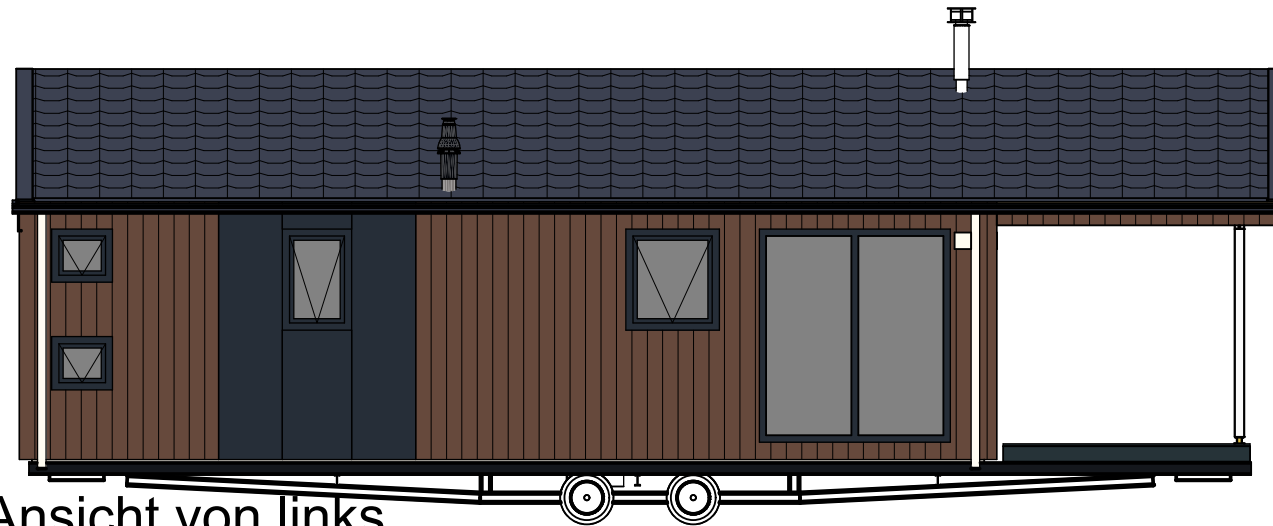

Ansicht von Rechts

Vorderansicht

Ansicht von links

Rückansicht

3D-Perspektive

Grundriss

Werk: Arcabo 99002896	
Ontwerp: Carl DL 958 x730 Spb	
Opdrachtgever: Schwimmende Apartments GbR	
Getekend: J. Vos	
Gezien:	
Datum: 02.03.2017	
Schaal: 1/75	
Gewijzigd:	

Ansicht von Rechts

Vorderansicht

Ansicht von links

Rückansicht

Grundriss

3D-Perspektive

Werk: Arcabo 99002899	
Ontwerp: Lodge 1100x507	
Opdrachtgever: Schwimmende Apartments GbR	
Getekend: J. Vos	
Gezien:	
Datum: 02.03.2017	
Schaal: 1/75	
Gewijzigd:	

Ansicht von Rechts

Vorderansicht

Ansicht von links

Rückansicht

Grundriss

3D-Perspektive

Werk: Arcabo 99002897	
Ontwerp: Ori ST 1150x445 3slk SPB	
Opdrachtgever: Schwimmende Apartments	
Getekend: J. Vos	
Gezien:	
Datum: 02.03.2017	
Schaal: 1/75	
Gewijzigd:	

Ansicht von Rechts

Vorderansicht

Ansicht von links

Rückansicht

Grundriss

3D-Perspektive

Werk: Arcabo 99002898
 Entwurf: New Bay DL 1400x430 Platdak
 Opdrachtgever: Schwimmende Apartements GbR

Getekend: J.Vos
 Gezien:
 Datum: 02.03.2017
 Schaal: 1/75
 Gewijzigd: