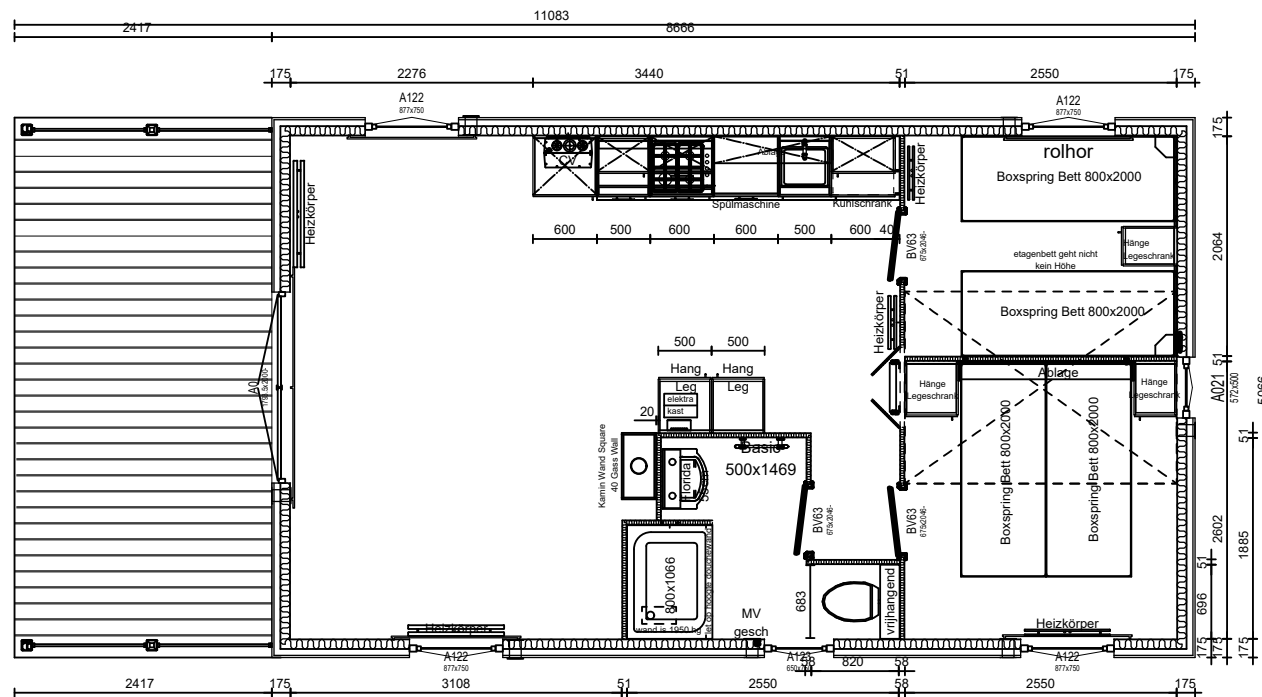

Ansicht von Rechts

Vorderansicht

Ansicht von links

Rückansicht

Grundriss

3D-Perspektive

Werk: Arcabo 99002899	
Ontwerp: Lodge 1100x507	
Opdrachtgever: Schwimmende Apartments GbR	
Getekend: J. Vos	
Gezien:	
Datum: 02.03.2017	
Schaal: 1/75	
Gewijzigd:	

Ansicht von Rechts

Vorderansicht

Ansicht von links

Rückansicht

Grundriss

3D-Perspektive

Werk: Arcabo 99002898
 Entwurf: New Bay DL 1400x430 Platdak
 Opdrachtgever: Schwimmende Apartements GbR

Getekend: J.Vos
 Gezien:
 Datum: 02.03.2017
 Schaal: 1/75
 Gewijzigd: