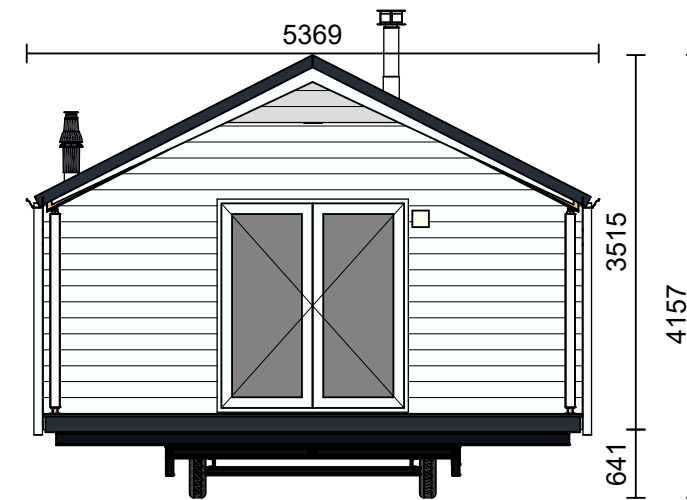

Ansicht von Rechts

Vorderansicht

Ansicht von links

Rückansicht

3D-Perspektive

Grundriss

Werk: Arcabo 99002896	
Ontwerp: Carl DL 958 x730 Spb	
Opdrachtgever: Schwimmende Apartments GbR	
Getekend: J. Vos	
Gezien:	
Datum: 02.03.2017	
Schaal: 1/75	
Gewijzigd:	

Ansicht von Rechts

Vorderansicht

Ansicht von links

Rückansicht

Grundriss

3D-Perspektive

Werk: Arcabo 99002899	
Ontwerp: Lodge 1100x507	
Opdrachtgever: Schwimmende Apartments GbR	
Getekend: J. Vos	
Gezien:	
Datum: 02.03.2017	
Schaal: 1/75	
Gewijzigd:	

Ansicht von Rechts

Vorderansicht

Ansicht von links

Rückansicht

Grundriss

3D-Perspektive

Werk: Arcabo 99002897	
Ontwerp: Ori ST 1150x445 3slk SPB	
Opdrachtgever: Schwimmende Apartments	
Getekend: J. Vos	
Gezien:	
Datum: 02.03.2017	
Schaal: 1/75	
Gewijzigd:	

Ansicht von Rechts

Vorderansicht

Ansicht von links

Rückansicht

Grundriss

3D-Perspektive

Werk: Arcabo 99002898
 Entwurf: New Bay DL 1400x430 Platdak
 Opdrachtgever: Schwimmende Apartements GbR

Getekend: J.Vos
 Gezien:
 Datum: 02.03.2017
 Schaal: 1/75
 Gewijzigd: