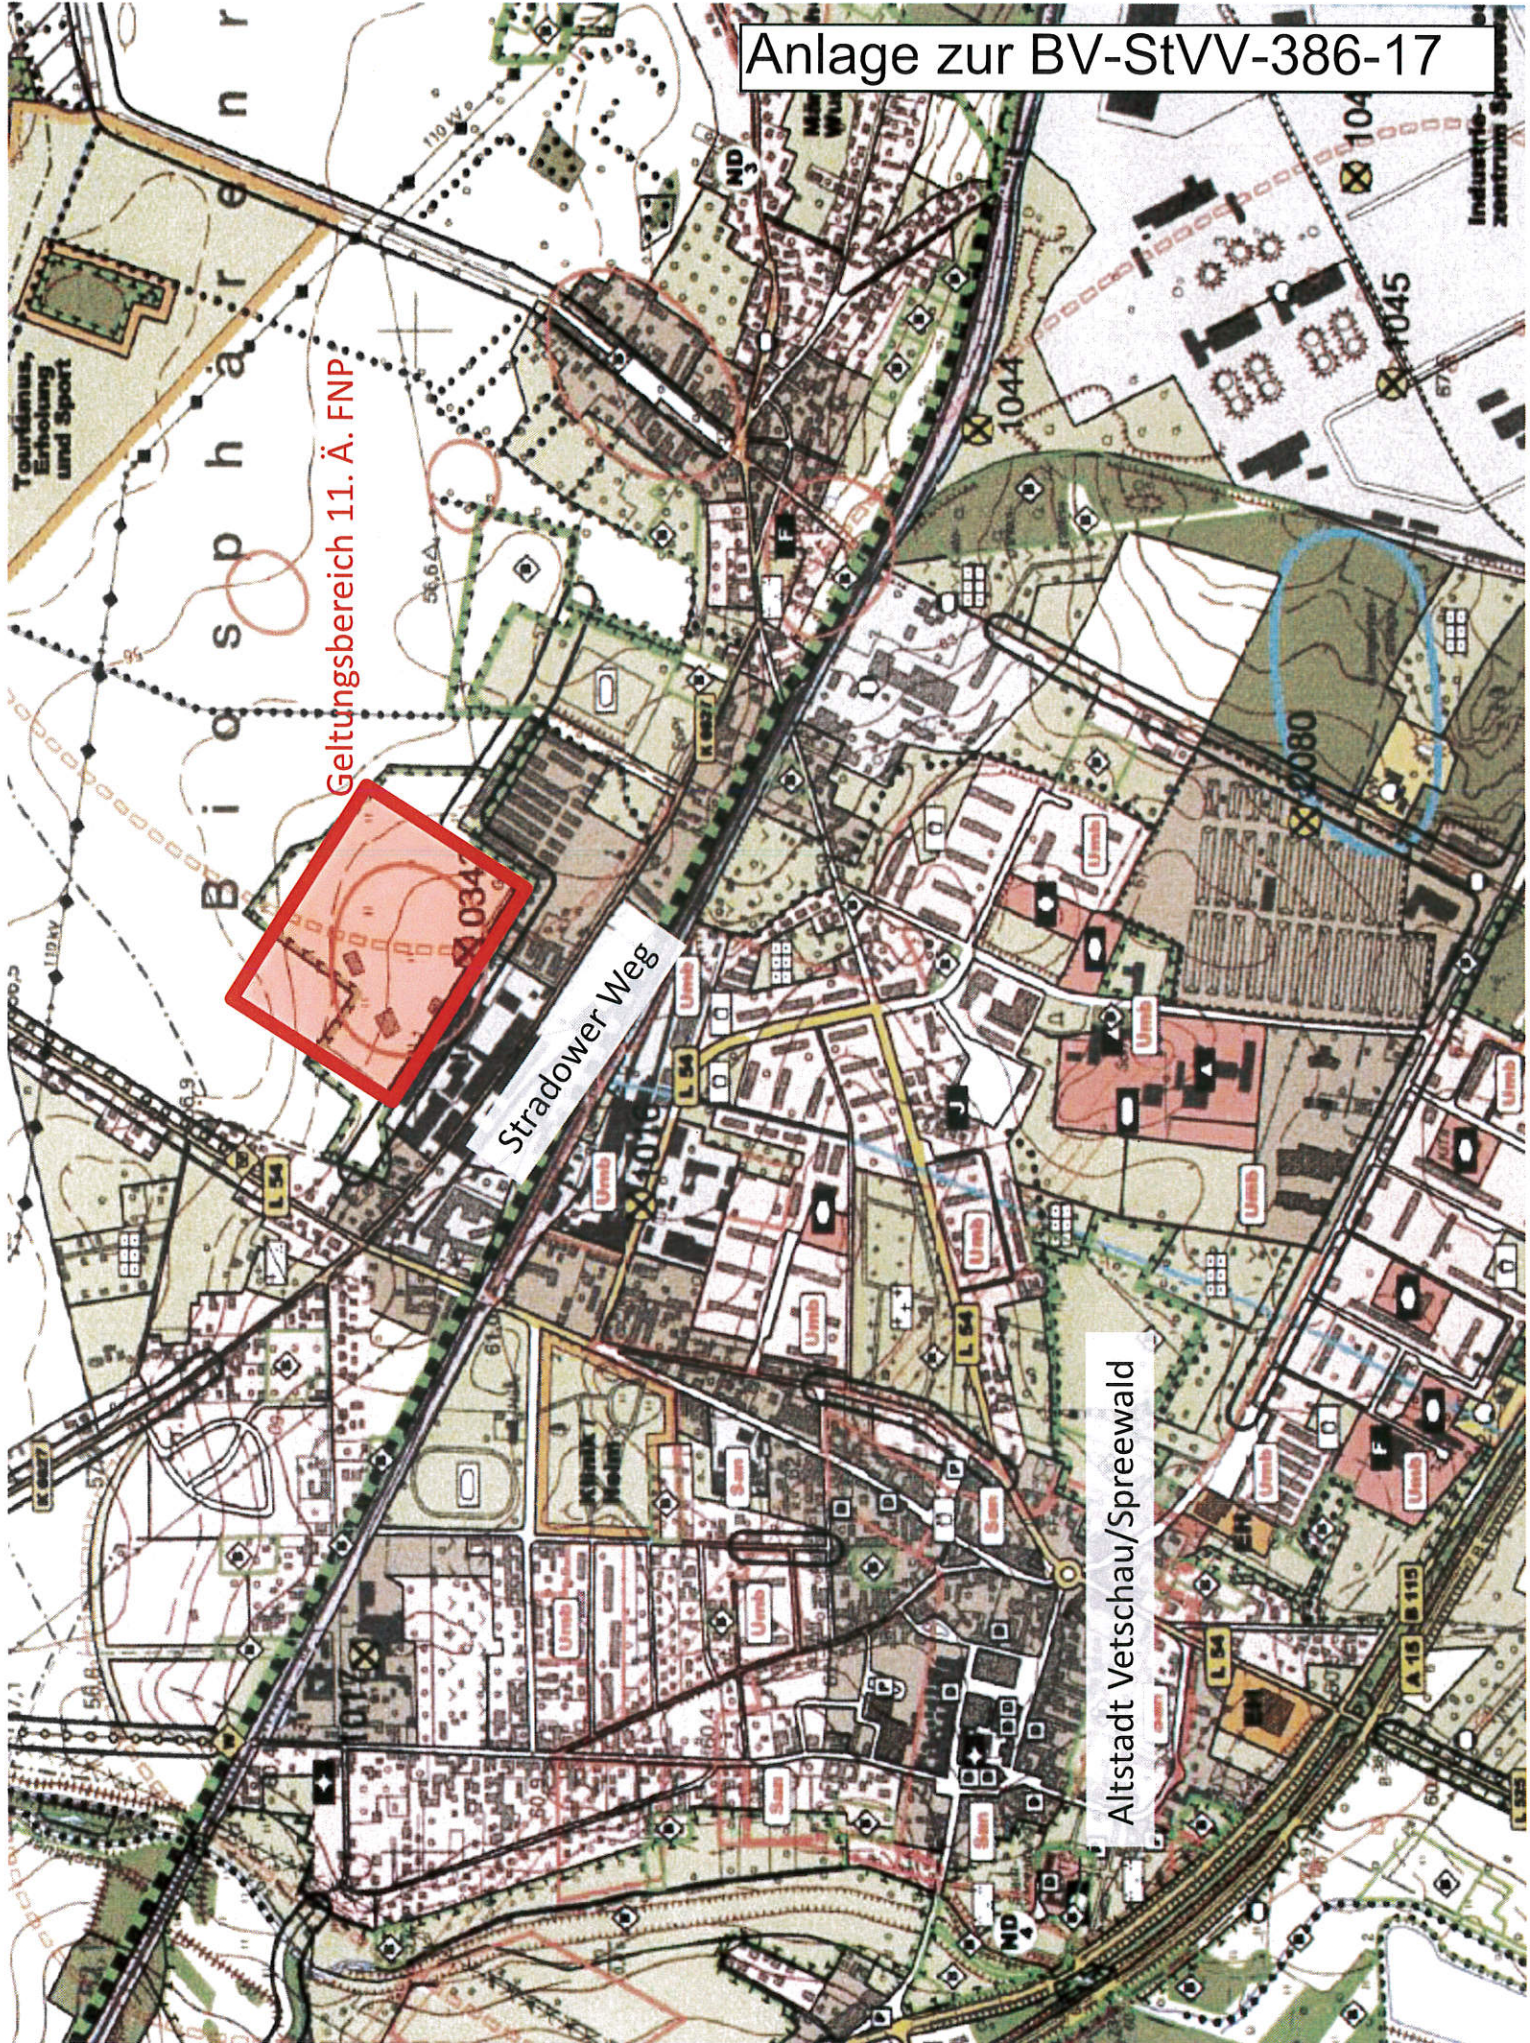

Anlage zur BV-StVV-386-17

Geltungsbereich 11. Ä. FNP

Stradower Weg

Altstadt Vetschau/Spreewald

Biosphäre

Tourismus, Erholung und Sport

Industriezentrum Spreewald

034

1044

1045

1080

L 54

L 54

L 54

L 54

L 54

112 AV

112 AV

112 AV

112 AV

112 AV

112 AV

112 AV

112 AV