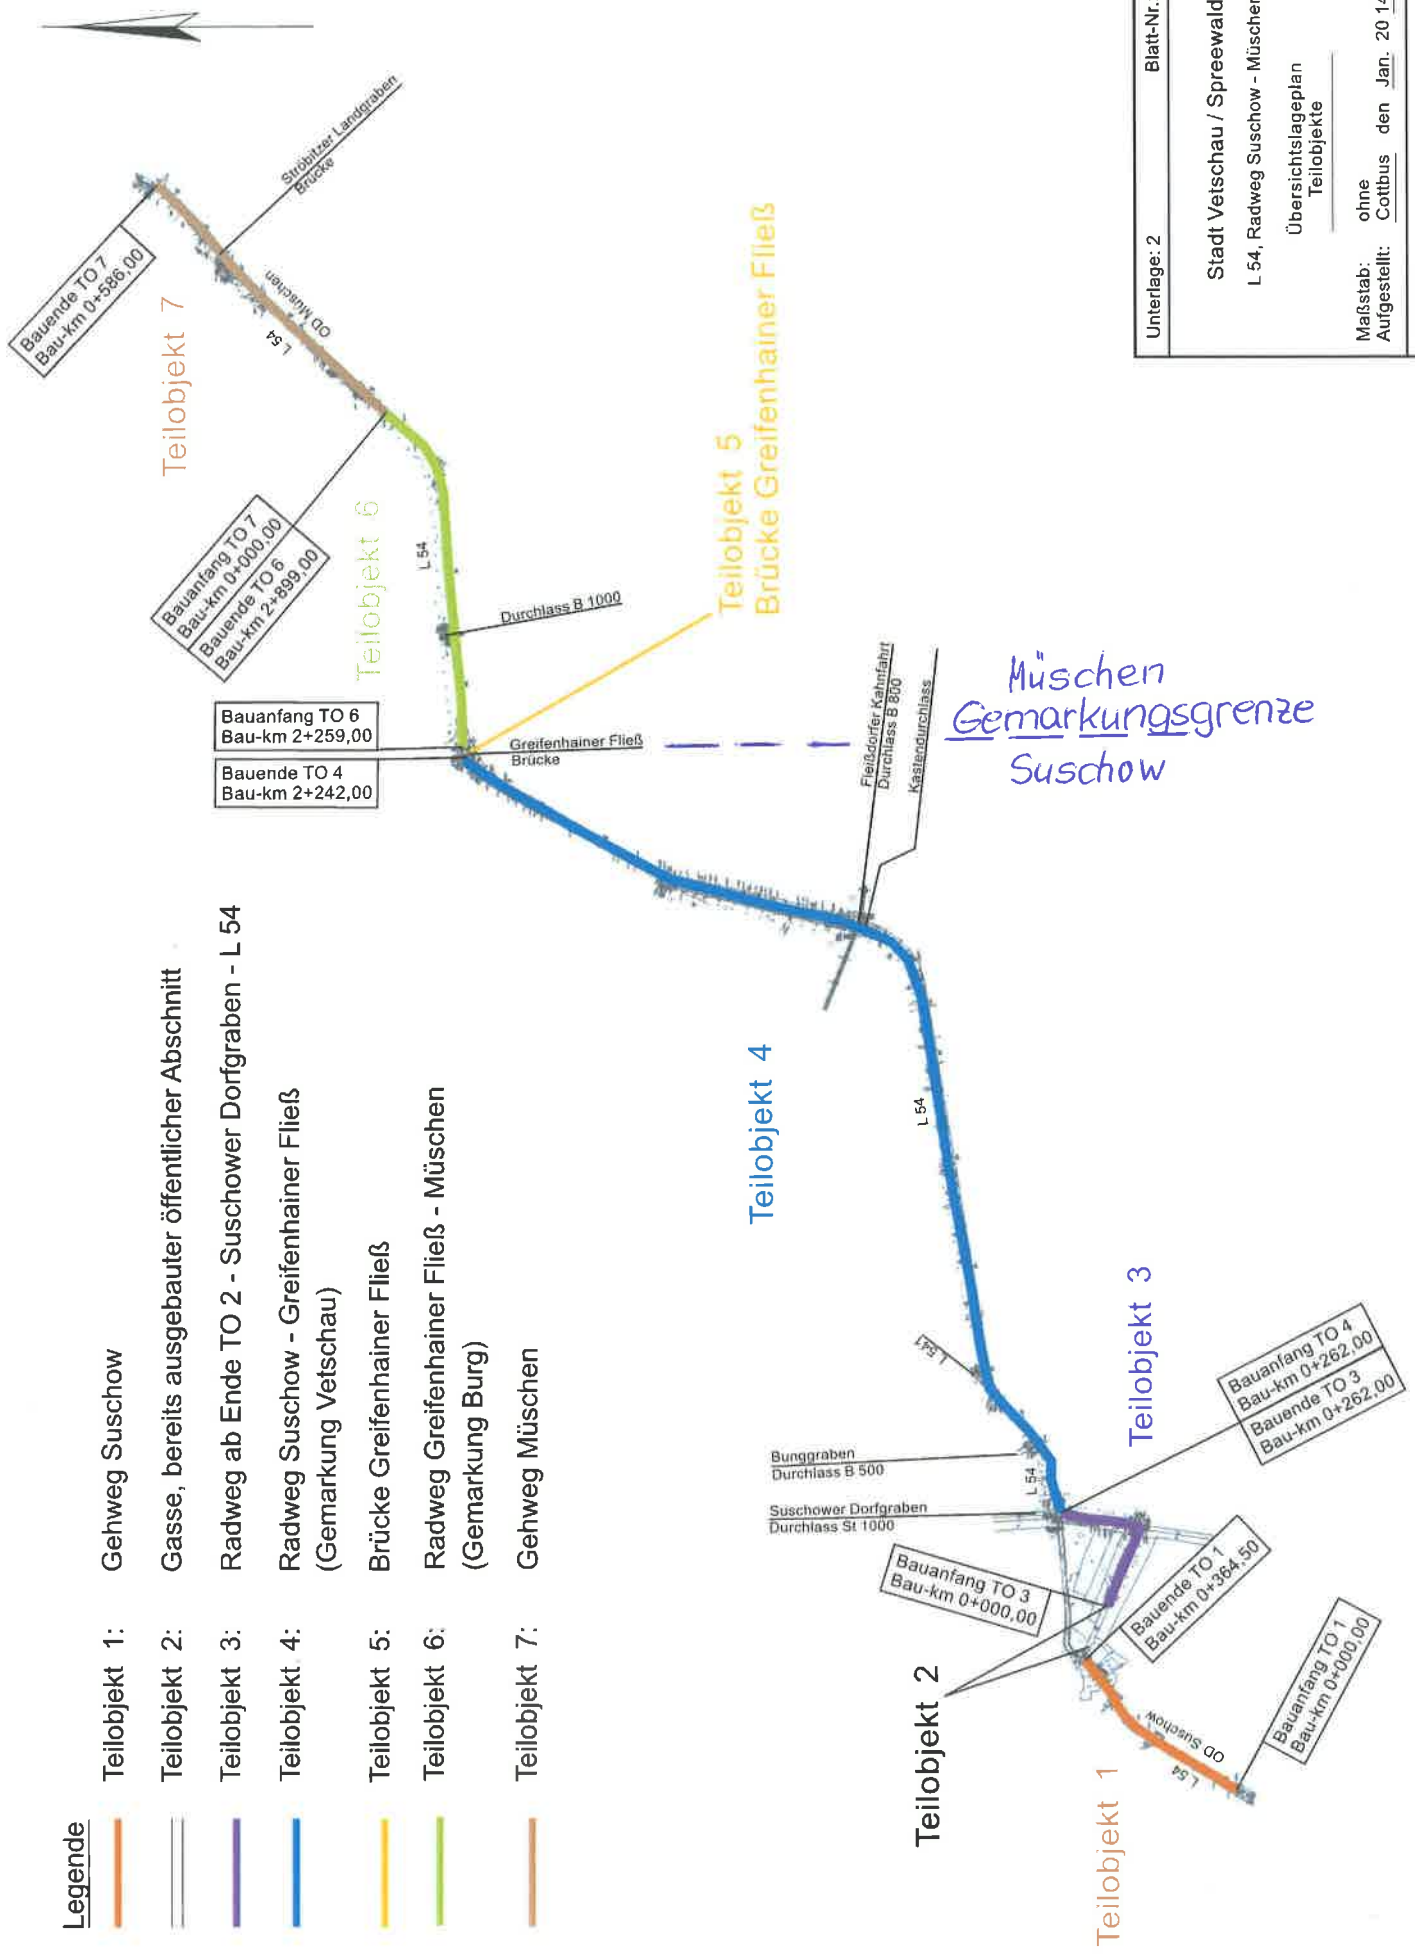

Unterlage: 2	Blatt-Nr.: 1
Stadt Vetschau / Spreewald L 54, Radweg Suschow - Müschen Übersichtslageplan Teilobjekte	
Maßstab: ohne	Aufgestellt: den Jan. 20 14
Gesehen:	

**Legende**

- Teilobjekt 1: Gehweg Suschow
- Teilobjekt 2: Gasse, bereits ausgebauter öffentlicher Abschnitt
- Teilobjekt 3: Radweg ab Ende TO 2 - Suschower Dorfgraben - L 54
- Teilobjekt 4: Radweg Suschow - Greifenhainer Fließ (Gemarkung Vetschau)
- Teilobjekt 5: Brücke Greifenhainer Fließ
- Teilobjekt 6: Radweg Greifenhainer Fließ - Müschen (Gemarkung Burg)
- Teilobjekt 7: Gehweg Müschen

Müschener Gemarkungsgrenze  
Suschow