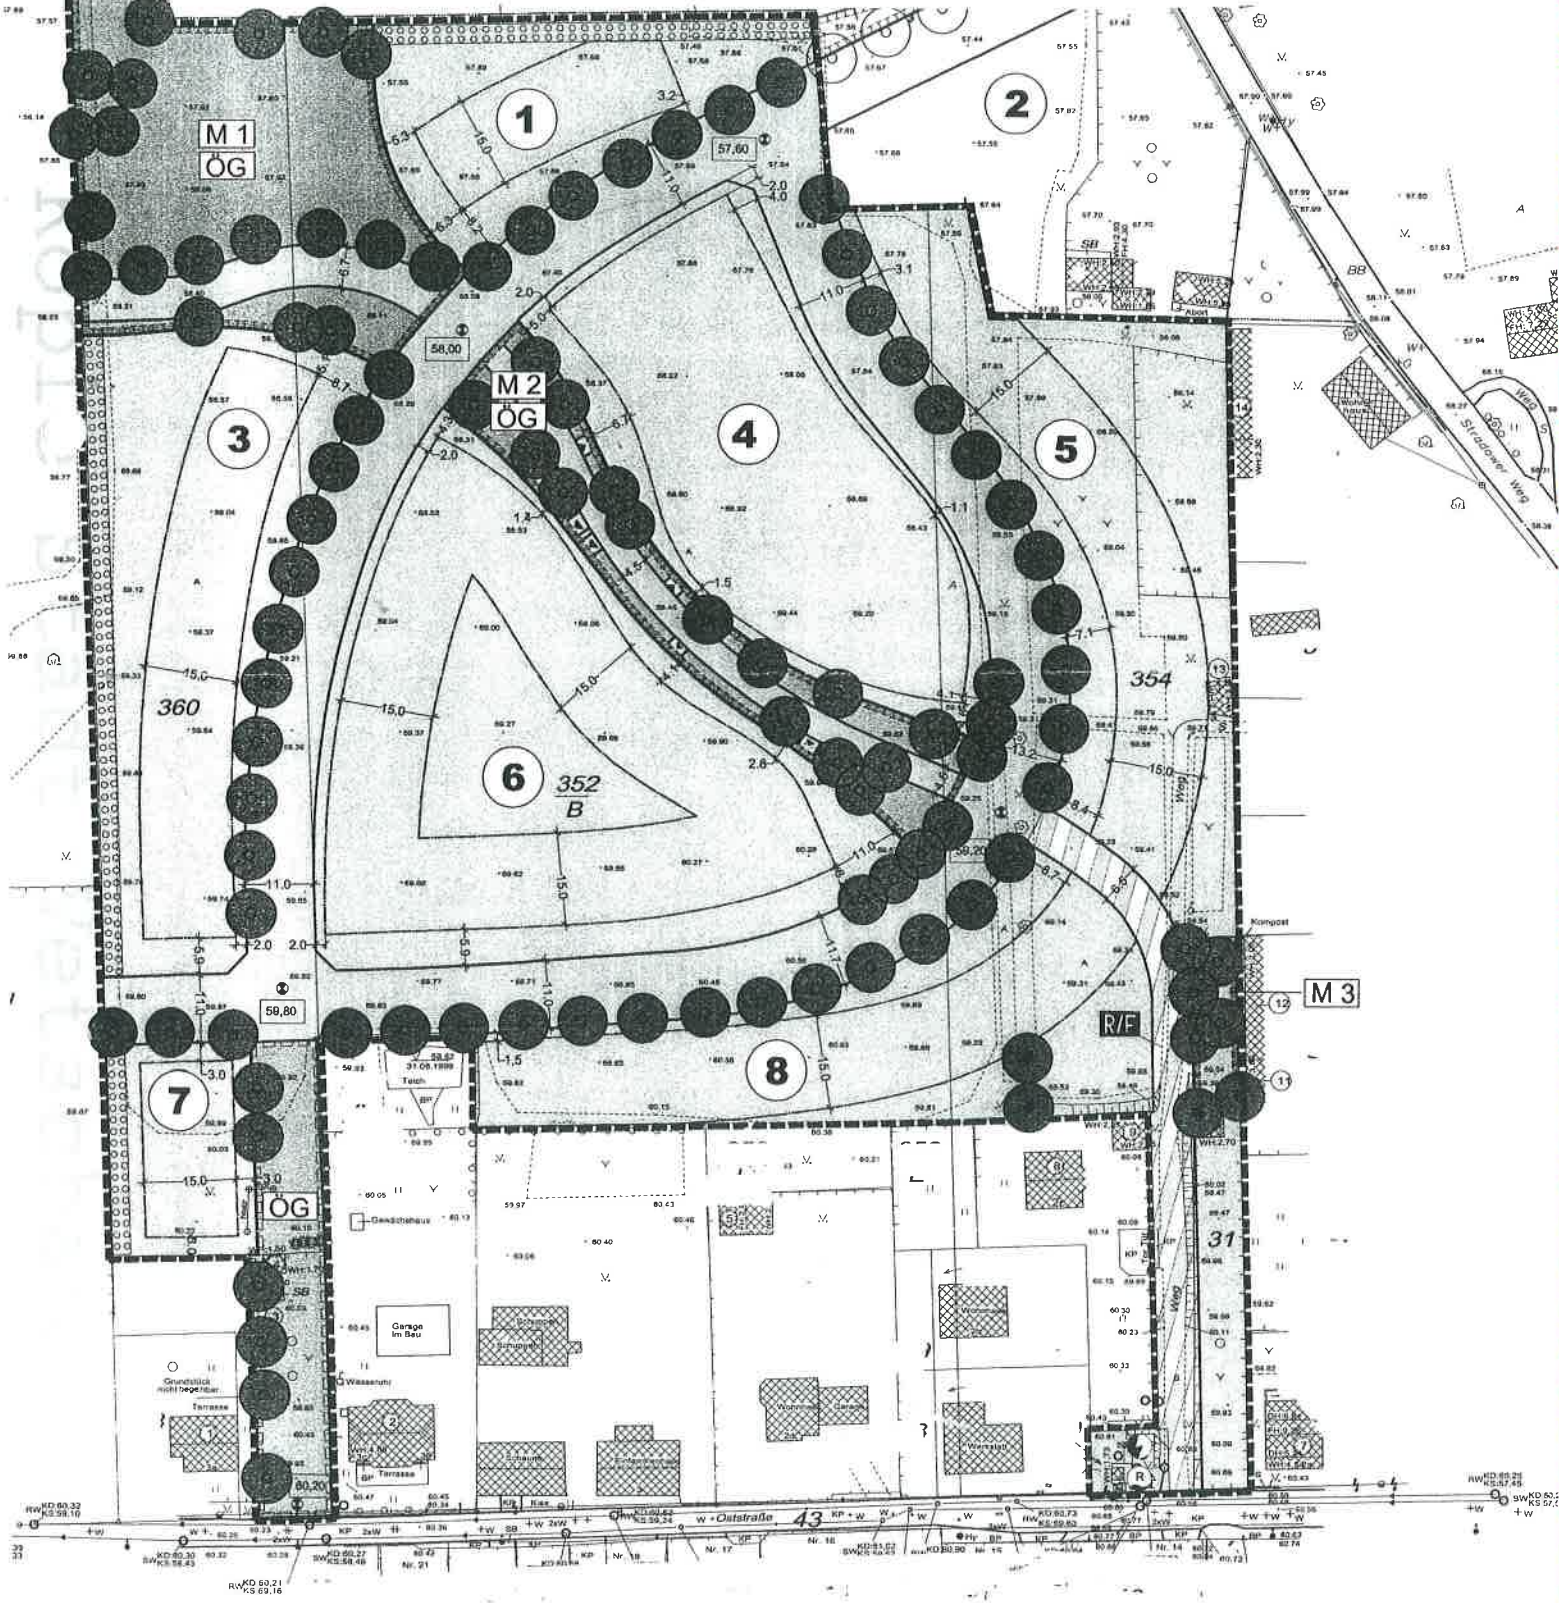

# Bebauungsplan Nr. 9 „Spreewaldblick“ der Stadt Vetschau/Spreewald 1. Änderung

Gemarkung Suscho  
Flur 2

Übersichtsplan nicht maßstäblich

Originalmaßstab 1 : 500